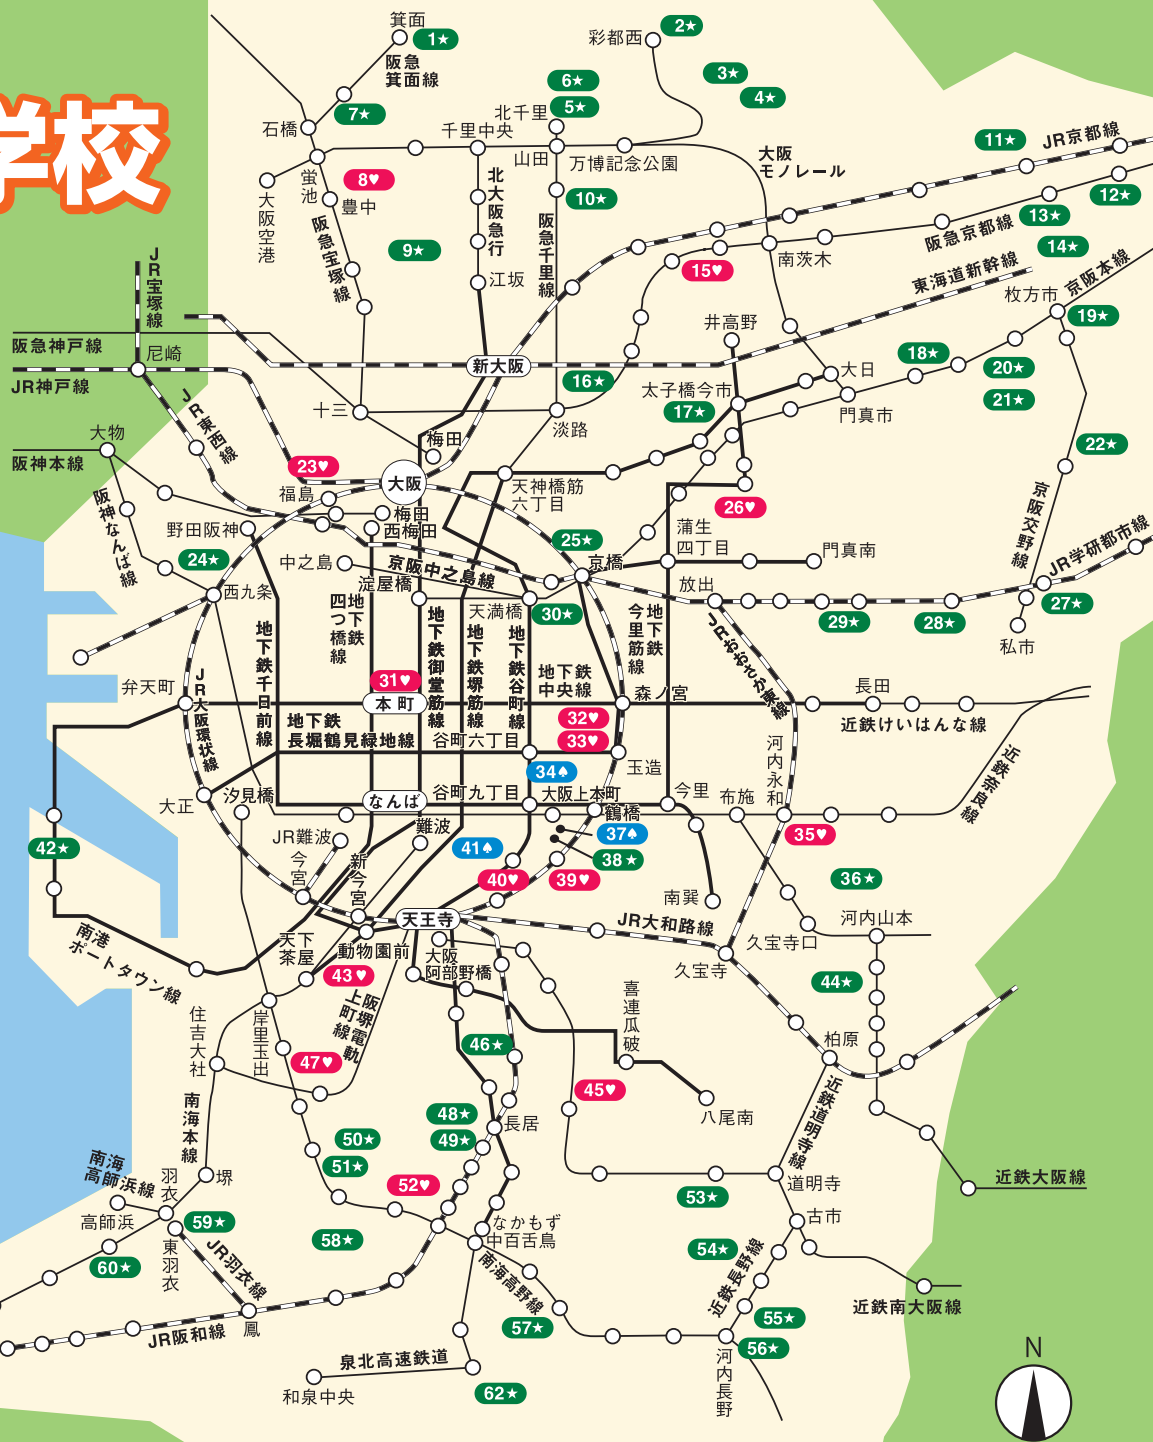

中学受験 伸びる学習方法 算数

講師: 浜学園 算数科 主管講師 村田 竜祐先生

アクセス

- 京阪電車中之島線「中之島」駅2番出口すぐ
- JR環状線「福島」駅から徒歩約15分又は東西線「新福島」駅2・3番出口から徒歩約10分
- 阪神電車「福島」駅3番出口から徒歩約10分
- 地下鉄「阿波座」駅(中央線1号出口・千日前線9号出口)から徒歩約15分

大阪私立中学校高等学校連合会

大阪市都島区網島町6-20大阪私学会館1F TEL.06-6352-4761

特設サイト <http://www.osaka-shigaku.gr.jp/2018fair/>

主催 大阪私立中学校高等学校連合会 協力 一般社団法人 関西教育機構
後援 大阪府・大阪市・大阪府教育委員会・大阪市教育委員会

お問い合わせ

大阪府内の 私立中学校

62校

- ♠ 男子校
- ♥ 女子校
- ★ 共学校

番号(MAPナンバー)は、マップの左上から順につけています。

学校名一覧(50音順)

あ行	か行	さ行	た行	ま行
MAP	MAP	MAP	MAP	MAP
アサンプション国際 1★	開明 25★	堺リベラル 52♥	高槻 13★	箕面自由学園 7★
上宮学園 38★	関西大倉 3★	四條畷学園 28★	帝塚山学院 47♥	明星 34♠
追手門学院 4★	関西創価 27★	四天王寺 40♥	帝塚山学院泉ヶ丘 62★	桃山学院 46★
追手門学院大手前 30★	関西大学 11★	四天王寺学園 53★	東海大学附属仰星 22★	ら・わ
大阪学芸高等学校附属 48★	関西大学第一 10★	樟蔭 35♥	同志社香里 21★	履正社学園豊中 9★
大阪学芸(中等教育) 49★	関西大学北陽 16★	常翔学園 17★	な行	早稲田摂陵 2★
大阪薫英女学院 15♥	関西学院千里国際 6★	常翔啓光学園 19★	浪速 50★	
大阪国際大和田 18★	近畿大学附属 36★	城星学園 32♥	は行	
大阪女学院 33♥	金蘭会 23♥	城南学園 45♥	梅花 8♥	
大阪信愛学院 26♥	金蘭千里 5★	昇陽 24★	羽衣学園 59★	
大阪星光学院 41♠	建国 51★	清教学園 56★	初芝富田林 55★	
大阪青凌 14★	賢明学院 58★	清風 37♠	初芝立命館 57★	
大阪体育大学浪商 61★	香里ヌヴェール学院 20★	清風南海 60★	P L学園 54★	
大阪桐蔭 29★	金剛学園 42★	相愛 31♥	プール学院 39♥	
大谷 43♥	金光大阪 12★			
	金光八尾 44★			