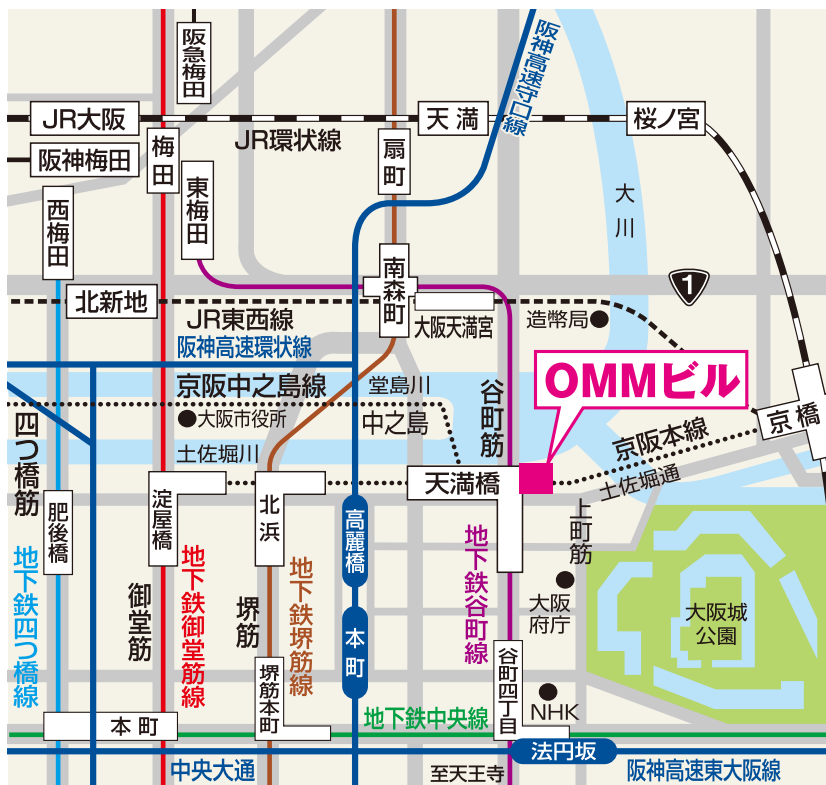

# 会場アクセスマップ

## 路線図

## 電車でお越しの場合

<b>新大阪</b> 駅	地下鉄御堂筋線 約10分	<b>淀屋橋</b> 駅	京阪電車 約3分	<b>天満橋</b> 駅
<b>東梅田</b> 駅	地下鉄谷町線 約5分			<b>天満橋</b> 駅
<b>京橋</b> 駅	京阪電車 約2分			<b>天満橋</b> 駅
<b>なんば</b> 駅	地下鉄千日前線 約5分	<b>谷町九丁目</b> 駅	地下鉄谷町線 約5分	<b>天満橋</b> 駅
<b>天王寺</b> 駅	地下鉄谷町線 約10分			<b>天満橋</b> 駅

- ◎地下鉄谷町線天満橋駅下車 [北改札口]、
- ◎京阪 天満橋駅下車 [東出口]より  
OMMビル地下2階へ連絡通路で連絡

会場の駐車場には限りがあり、入場までにたいへん時間がかかる場合があります。  
 大阪私立学校展会場は地下鉄・京阪電車 天満橋駅に直結しています。  
 できるだけ地下鉄、京阪電車でご来場ください。